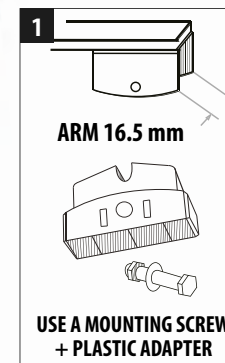

Wycieraczki do ciężarówek

WUSAG550, WUSAG600 WUSAG650, WUSAG700

Dostępne długości: 550 - 700 mm
Ilość w opakowaniu: 1 szt.
Konstrukcja: szkieletowa

Pióra o tradycyjnej konstrukcji szkieletowej. Pasują do ramion z mocowaniem typu „U” o szerokości 9-12 mm oraz ramion z mocowaniem 16.5 mm . Wycieraczki dedykowane do niektórych modeli autobusów, ciężarówek lekkich i ciężkich.

- Pióro wycieraczki wykonane z naturalnego kauczuku z dodatkiem silikonu oraz warstwy PTFE (teflon) zapewnia skuteczne zbieranie wody z szyby oraz cichą i długą pracę,
- nowoczesna konstrukcja zapewnia równomierny docisk i idealne dopasowanie do krzywizny szyby,
- elementy tworzywa – wysokogatunkowy stop polietylenu i poliwęglanu,
- elementy metalowe wykonane z ocynkowanej stali, aby długo i skutecznie chronić przed korozją,
- łatwy i szybki montaż,
- na każde warunki atmosferyczne,
- każdy produkt jest poddany gruntownej kontroli jakości.