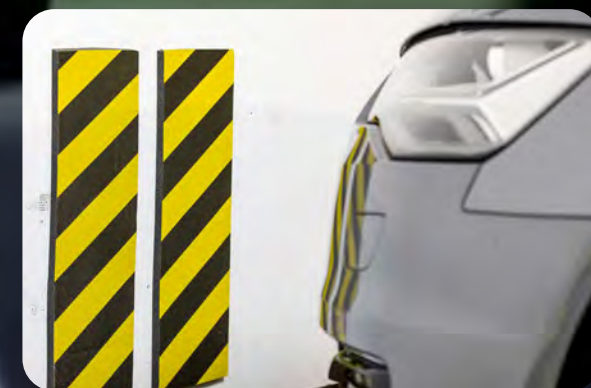

OXIMO to nie tylko wycieraczki

Garażowa pianka ochronna
Nasz Carpad ochroni Twój samochód przed
zadrapaniami i odpryskami lakieru.

Dodatkowe informacje
www.carpad.pl