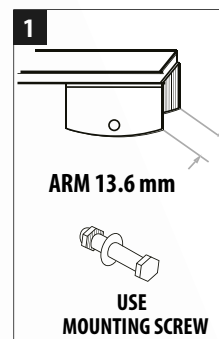

### WUSAG613, WUSAG663, WUSAG713 WUSAG763, WUSAG813

Dostępne długości: 600 - 800 mm

Ilość w opakowaniu: 1 szt.

Konstrukcja: szkieletowa

Pióra o tradycyjnej konstrukcji szkieletowej. Mocowanie typu śruba (o szerokości 13,6 – 16,5 mm). Wycieraczki dedykowane do niektórych modeli autobusów, ciężarówek lekkich i ciężkich.