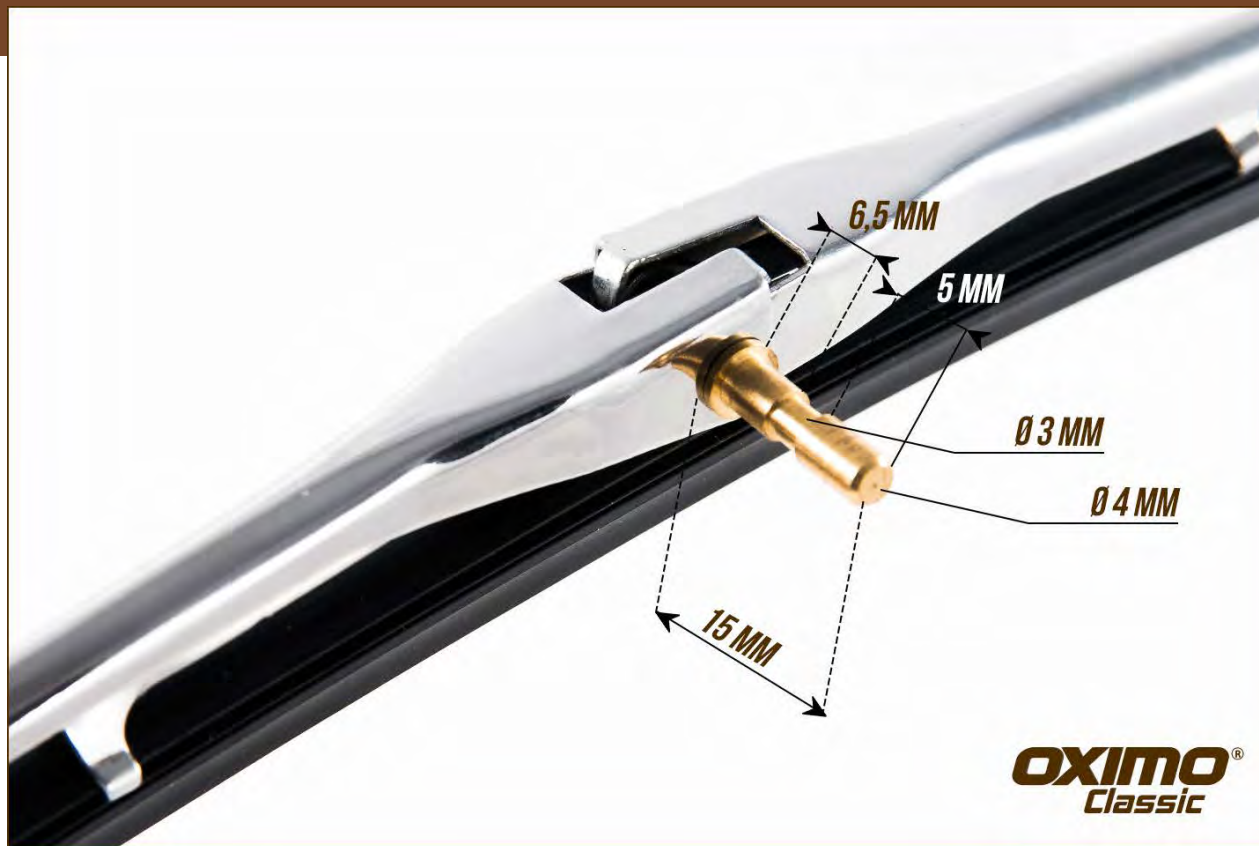

CF WYCIERACZKI OXIMO CLASSIC

Konstrukcja: szkieletowa, części metalowe wykonane ze stali nierdzewnej

Dostępne długości: 150 - 800 mm

Ilość w opakowaniu: 1 szt.

Klasyczna stylistyka OXIMO Classic powoduje, że wycieraczki klasycznej konstrukcji idealnie będą komponować się ze stylistyką auta, jednocześnie zapewniając widoczność i komfort jazdy, szczególnie jeżeli właściciel użytkuje swojego klasyka na co dzień. To właśnie dbałość o detale powoduje, że pojazd przykuwa uwagę, szczególnie w elementach zewnętrznych, takich jak wycieraczki do szyb.

- Pióro wycieraczki wykonane z naturalnego kauczuku z dodatkiem silikonu oraz warstwy PTFE (teflon) zapewnia skuteczne zbieranie wody z szyby oraz cichą i długą pracę,
- ramię wycieraczki ze stali nierdzewnej,
- ręcznie wykonane,
- chromowane wykończenie,
- ultra ciche,
- super wytrzymałe,
- styl vintage,
- doskonałe na każde warunki pogodowe.