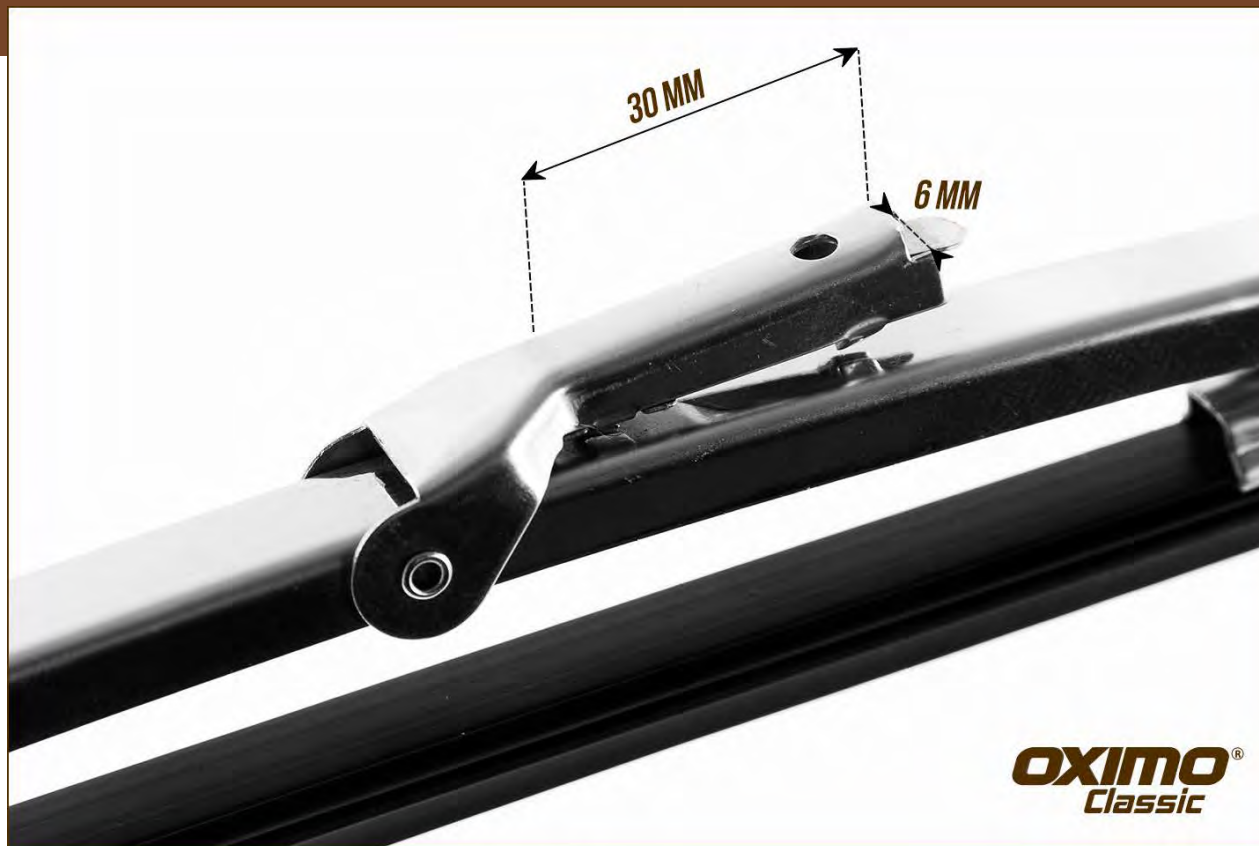

CC WYCIERACZKI OXIMO CLASSIC

Konstrukcja: szkieletowa, części metalowe wykonane ze stali nierdzewnej

Dostępne długości: 150 - 800 mm

Ilość w opakowaniu: 1 szt.

Klasyczna stylistyka OXIMO Classic powoduje, że wycieraczki klasycznej konstrukcji idealnie będą komponować się ze stylistyką auta, jednocześnie zapewniając widoczność i komfort jazdy, szczególnie jeżeli właściciel użytkuje swojego klasyka na co dzień. To właśnie dbałość o detale powoduje, że pojazd przykuwa uwagę, szczególnie w elementach zewnętrznych, takich jak wycieraczki do szyb.

- Pióro wycieraczki wykonane z naturalnego kauczuku z dodatkiem silikonu oraz warstwy PTFE (teflon) zapewnia skuteczne zbieranie wody z szyby oraz cichą i długą pracę,
- ramię wycieraczki ze stali nierdzewnej,
- ręcznie wykonane,
- chromowane wykończenie,
- ultra ciche,
- super wytrzymałe,
- styl vintage,
- doskonałe na każde warunki pogodowe.