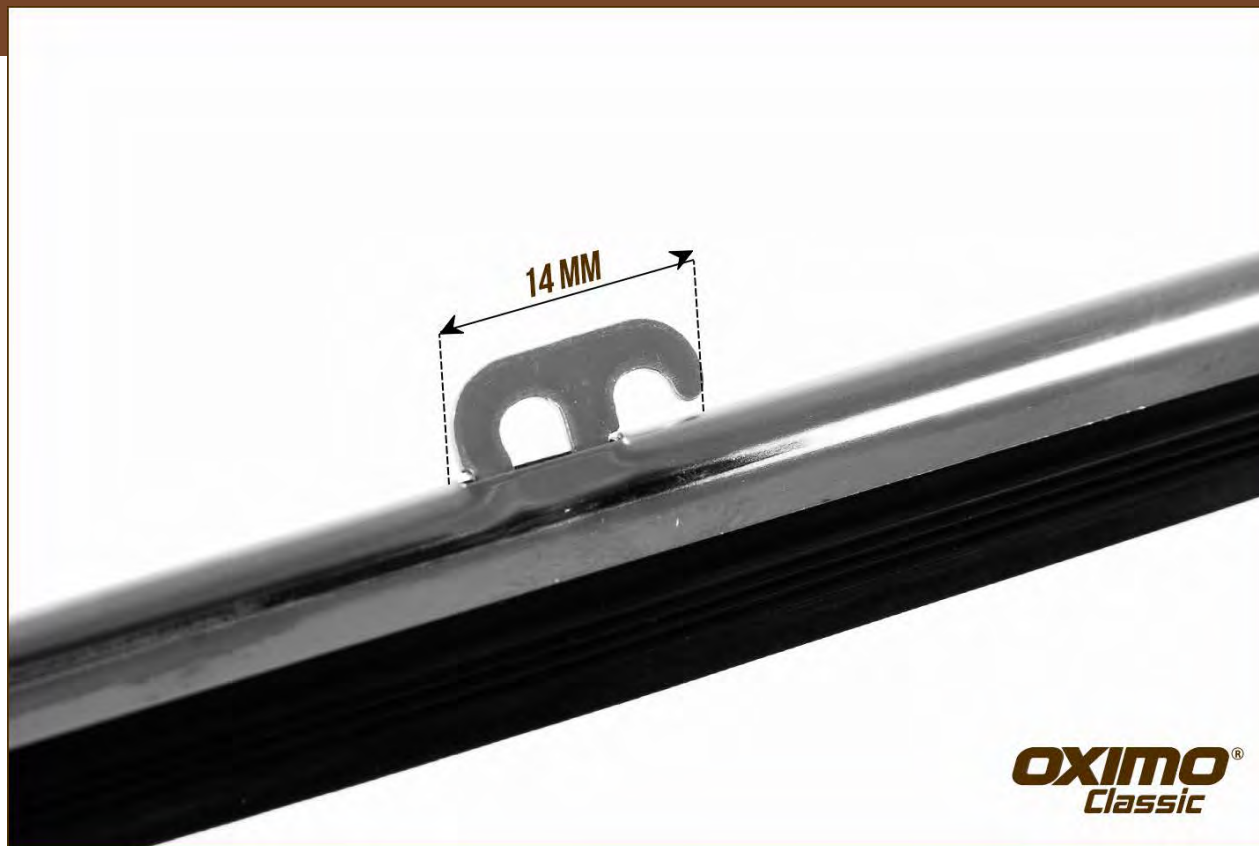

CE WYCIERACZKI OXIMO CLASSIC

Konstrukcja: szkieletowa, części metalowe wykonane ze stali nierdzewnej

Dostępne długości: 150 - 800 mm

Ilość w opakowaniu: 1 szt.

Klasyczna stylistyka OXIMO Classic powoduje, że wycieraczki klasycznej konstrukcji idealnie będą komponować się ze stylistyką auta, jednocześnie zapewniając widoczność i komfort jazdy, szczególnie jeżeli właściciel użytkuje swojego klasyka na co dzień. To właśnie dbałość o detale powoduje, że pojazd przykuwa uwagę, szczególnie w elementach zewnętrznych, takich jak wycieraczki do szyb.

- Pióro wycieraczki wykonane z naturalnego kauczuku z dodatkiem silikonu oraz warstwy PTFE (teflon) zapewnia skuteczne zbieranie wody z szyby oraz cichą i długą pracę,
- ramię wycieraczki ze stali nierdzewnej,
- ręcznie wykonane,
- chromowane wykończenie,
- ultra ciche,
- super wytrzymałe,
- styl vintage,
- doskonałe na każde warunki pogodowe.