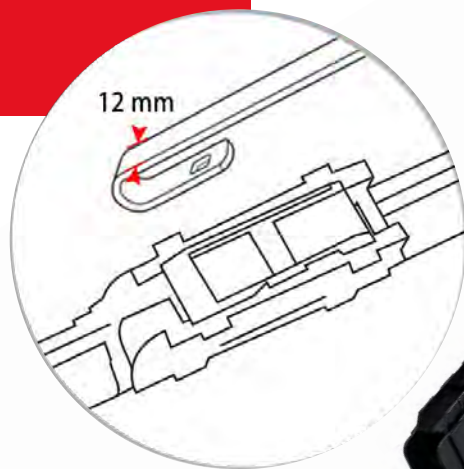

- Pióro wycieraczki wykonane z naturalnego kauczuku z dodatkiem silikonu oraz warstwy PTFE (teflon) zapewnia skuteczne zbieranie wody z szyby oraz cichą i długą pracę,
- nowoczesna konstrukcja zapewnia równomierny docisk i idealne dopasowanie do krzywizny szyby,
- elementy z tworzywa – wysokogatunkowy stop polietylenu i poliwęglanu,
- elementy metalowe wykonane z ocynkowanej stali, aby długo i skutecznie chronić przed korozją,
- łatwy i szybki montaż,
- na każde warunki atmosferyczne,
- każdy produkt jest poddany gruntownej kontroli jakości.

# WU12 wycieraczki bezszkieletowe

Dostępne długości: 650 - 700 mm

Ilość w opakowaniu: 1 szt.

Konstrukcja: bezszkieletowa

Wycieraczki typu-U bezszkieletowe o długościach 650 - 700 mm. Mocowanie typu U-12 mm. Wycieraczki tego typu charakteryzują się mocowaniami na tzw. „haczyk” w kształcie litery „U”.