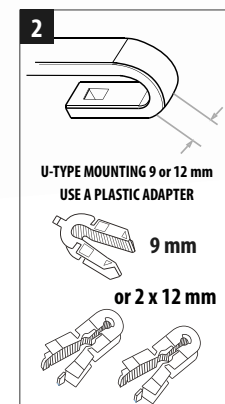

Wycieraczki do ciężarówek

WUSAG550, WUSAG600 WUSAG650, WUSAG700

Dostępne długości: 550 - 700 mm
Ilość w opakowaniu: 1 szt.
Konstrukcja: szkieletowa

Pióra o tradycyjnej konstrukcji szkieletowej. Pasują do ramion z mocowaniem typu „U” o szerokości 9-12 mm oraz ramion z mocowaniem 16.5 mm . Wycieraczki dedykowane do niektórych modeli autobusów, ciężarówek lekkich i ciężkich.

- Pióro wycieraczki wykonane z naturalnego kauczuku z dodatkiem silikonu oraz warstwy PTFE (teflon) zapewnia skuteczne zbieranie wody z szyby oraz cichą i długą pracę,
- nowoczesna konstrukcja zapewnia równomierny docisk i idealne dopasowanie do krzywizny szyby,
- elementy tworzywa – wysokogatunkowy stop polietylenu i poliwęglanu,
- elementy metalowe wykonane z ocynkowanej stali, aby długo i skutecznie chronić przed korozją,
- łatwy i szybki montaż,
- na każde warunki atmosferyczne,
- każdy produkt jest poddany gruntownej kontroli jakości.