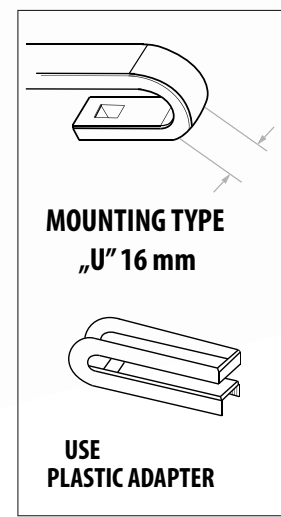

Wycieraczki do ciężarówek

WUSAG816, WUSAG916, WUSAG1016

Dostępne długości: 800 - 1000 mm
Ilość w opakowaniu: 1 szt.
Konstrukcja: szkieletowa

Pióra o tradycyjnej konstrukcji szkieletowej. Pasują do ramion z mocowaniem typu „U” o szerokości 16 mm.

- Pióro wycieraczki wykonane z naturalnego kauczuku z dodatkiem silikonu oraz warstwy PTFE (teflon) zapewnia skuteczne zbieranie wody z szyby oraz cichą i długą pracę,
- nowoczesna konstrukcja zapewnia równomierny docisk i idealne dopasowanie do krzywizny szyby,
- elementy z tworzywa – wysokogatunkowy stop polietylenu i poliwęglanu,
- elementy metalowe wykonane z ocynkowanej stali, aby długo i skutecznie chronić przed korozją,
- łatwy i szybki montaż,
- na każde warunki atmosferyczne,
- każdy produkt jest poddany gruntownej kontroli jakości.