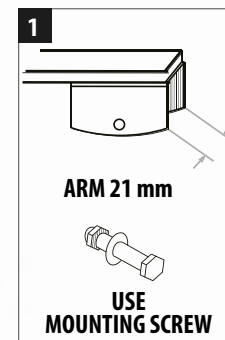

WUSAG800, WUSAG900, WUSAG 1000

Dostępne długości: 800 - 1000 mm

Ilość w opakowaniu: 1 szt.

Konstrukcja: szkieletowa

Mocowanie typu śruba (szerokości 21 mm i 25 mm), pióra o tradycyjnej konstrukcji szkieletowej. Wycieraczki dedykowane do niektórych modeli autobusów, ciężarówek lekkich i ciężkich.

- Pióro wycieraczki wykonane z naturalnego kauczuku z dodatkiem silikonu oraz warstwy PTFE (teflon) zapewnia skuteczne zbieranie wody z szyby oraz cichą i długą pracę,
- nowoczesna konstrukcja zapewnia równomierny docisk i idealne dopasowanie do krzywizny szyby,
- elementy z tworzywa – wysokogatunkowy stop polietylenu i poliwęglanu,
- elementy metalowe wykonane z ocynkowanej stali, aby długo i skutecznie chronić przed korozją,
- łatwy i szybki montaż,
- na każde warunki atmosferyczne,
- każdy produkt jest poddany gruntownej kontroli jakości