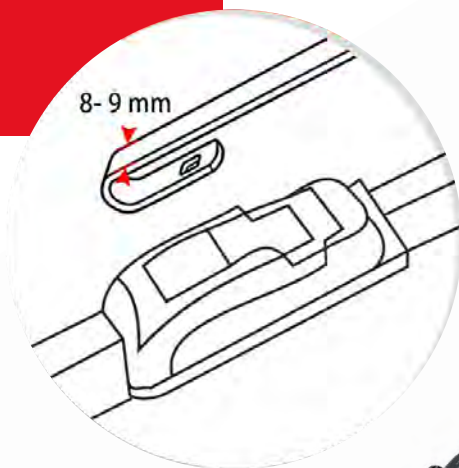

# WU wycieraczki bezszkieletowe

Dostępne długości: 300 - 700 mm

Ilość w opakowaniu: 1 szt.

Konstrukcja: bezszkieletowa

Wycieraczki typu-U bezszkieletowe o długościach 300 - 700 mm. Mocowanie typu-U 9 mm oraz typu-U 8 mm w jednym. Wycieraczki tego typu charakteryzują się mocowaniami na tzw. „haczyk” w kształcie litery „U”.

- Pióro wycieraczki wykonane z naturalnego kauczuku z dodatkiem silikonu oraz warstwy PTFE (teflon) zapewnia skuteczne zbieranie wody z szyby oraz cichą i długą pracę,
- nowoczesna konstrukcja zapewnia równomierny docisk i idealne dopasowanie do krzywizny szyby,
- elementy z tworzywa – wysokogatunkowy stop polietylenu i poliwęglanu,
- elementy metalowe wykonane z ocynkowanej stali, aby długo i skutecznie chronić przed korozją,
- łatwy i szybki montaż,
- na każde warunki atmosferyczne,
- każdy produkt jest poddany gruntownej kontroli jakości.