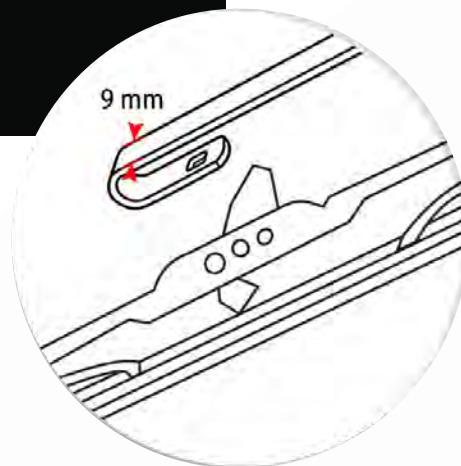

- Pióro wycieraczki wykonane z naturalnego kauczuku z dodatkiem silikonu oraz warstwy PTFE (teflon) zapewnia skuteczne zbieranie wody z szyby oraz cichą i długą pracę,
- nowoczesna konstrukcja zapewnia równomierny docisk i idealne dopasowanie do krzywizny szyby,
- elementy z tworzywa – wysokogatunkowy stop polietylenu i poliwęglanu,
- elementy metalowe wykonane z ocynkowanej stali, aby długo i skutecznie chronić przed korozją,
- łatwy i szybki montaż,
- na każde warunki atmosferyczne,
- każdy produkt jest poddany gruntownej kontroli jakości.

# WUS wycieraczki szkieletowe

Dostępne długości: 275 - 700 mm

Ilość w opakowaniu: 1 szt.

Konstrukcja: szkieletowa

Wycieraczki typu-U o konstrukcji szkieletowej. Posiadają adaptery U-9 mm i U-8 mm, umożliwiające mocowanie na: boczny trzpień (starsze auta z USA) oraz szynę ze śrubą (starsze auta japońskie).

- Pióro wycieraczki wykonane z naturalnego kauczuku z dodatkiem silikonu oraz warstwy PTFE (teflon) zapewnia skuteczne zbieranie wody z szyby oraz cichą i długą pracę,
- konstrukcja zapewnia równomierny docisk i idealne dopasowanie do krzywizny szyby,
- elementy z tworzywa – wysokogatunkowy stop polietylenu i poliwęglanu,
- elementy metalowe wykonane z ocynkowanej stali, aby długo i skutecznie chronić przed korozją,
- łatwy i szybki montaż,
- na każde warunki atmosferyczne,
- każdy produkt jest poddany gruntownej kontroli jakości.

# WUSP wycieraczki szkieletowe ze spojlerem

Wycieraczki szkieletowe ze spojlerem

Dostępne długości: 475 - 700 mm

Ilość w opakowaniu: 1 szt.

Konstrukcja: szkieletowa

Wycieraczki typu-U o konstrukcji szkieletowej ze spojlerem plastikowym. Dostępne w długościach 475 - 700 mm. Posiadają adaptory U-9 mm, U-8 mm, umożliwiające mocowanie na boczny trzpień (starsze auta z USA) oraz szynę ze śrubą (starsze auta japońskie).