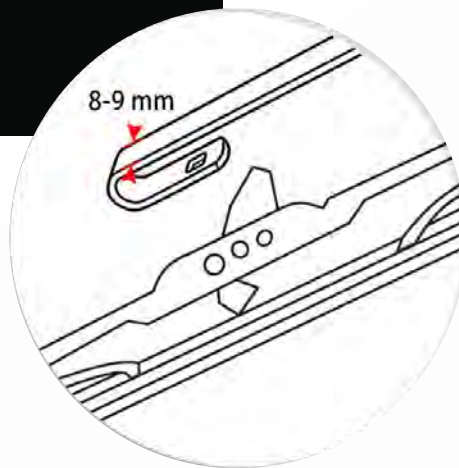

- Pióro wycieraczki wykonane z naturalnego kauczuku z dodatkiem silikonu oraz warstwy PTFE (teflon) zapewnia skuteczne zbieranie wody z szyby oraz cichą i długą pracę,
- konstrukcja zapewnia równomierny docisk i idealne dopasowanie do krzywizny szyby,
- elementy z tworzywa – wysokogatunkowy stop polietylenu i poliwęglanu,
- elementy metalowe wykonane z ocynkowanej stali, aby długo i skutecznie chronić przed korozją,
- łatwy i szybki montaż,
- na każde warunki atmosferyczne,
- każdy produkt jest poddany gruntownej kontroli jakości.

# WUSP wycieraczki szkieletowe ze spojlerem

Wycieraczki szkieletowe ze spojlerem

Dostępne długości: 475 - 700 mm

Ilość w opakowaniu: 1 szt.

Konstrukcja: szkieletowa

Wycieraczki typu-U o konstrukcji szkieletowej ze spojlerem plastikowym. Dostępne w długościach 475 - 700 mm. Posiadają adaptory U-9 mm, U-8 mm, umożliwiające mocowanie na boczny trzpień (starsze auta z USA) oraz szynę ze śrubą (starsze auta japońskie).

- Pióro wycieraczki wykonane z naturalnego kauczuku z dodatkiem silikonu oraz warstwy PTFE (teflon) zapewnia skuteczne zbieranie wody z szyby oraz cichą i długą pracę,
- nowoczesna konstrukcja zapewnia równomierny docisk i idealne dopasowanie do krzywizny szyby,
- spojler poprawia docisk pióra wycieraczki do szyby samochodu,
- elementy z tworzywa – wysokogatunkowy stop polietylenu i poliwęglanu,
- elementy metalowe wykonane z ocynkowanej stali, aby długo i skutecznie chronić przed korozją,
- łatwy i szybki montaż,
- na każde warunki atmosferyczne,
- każdy produkt jest poddany gruntownej kontroli jakości.