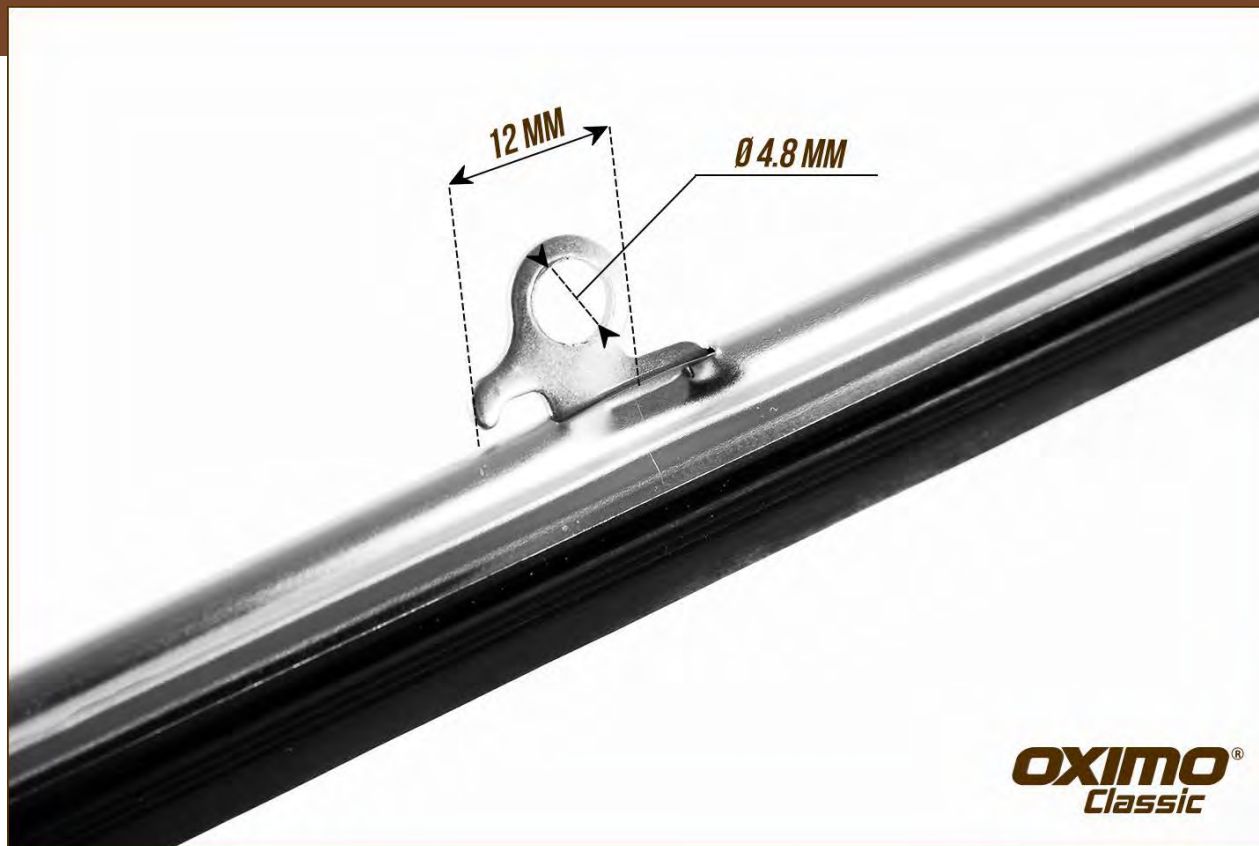

CK WYCIERACZKI OXIMO CLASSIC

Konstrukcja: szkieletowa, części metalowe wykonane ze stali nierdzewnej

Dostępne długości: 150 - 800 mm

Ilość w opakowaniu: 1 szt.

Klasyczna stylistyka OXIMO Classic powoduje, że wycieraczki klasycznej konstrukcji idealnie będą komponować się ze stylistyką auta, jednocześnie zapewniając widoczność i komfort jazdy, szczególnie jeżeli właściciel użytkuje swojego klasyka na co dzień. To właśnie dbałość o detale powoduje, że pojazd przykuwa uwagę, szczególnie w elementach zewnętrznych, takich jak wycieraczki do szyb.

- Pióro wycieraczki wykonane z naturalnego kauczuku z dodatkiem silikonu oraz warstwy PTFE (teflon) zapewnia skuteczne zbieranie wody z szyby oraz cichą i długą pracę,
- ramię wycieraczki ze stali nierdzewnej,
- ręcznie wykonane,
- chromowane wykończenie,
- ultra ciche,
- super wytrzymałe,
- styl vintage,
- doskonałe na każde warunki pogodowe.