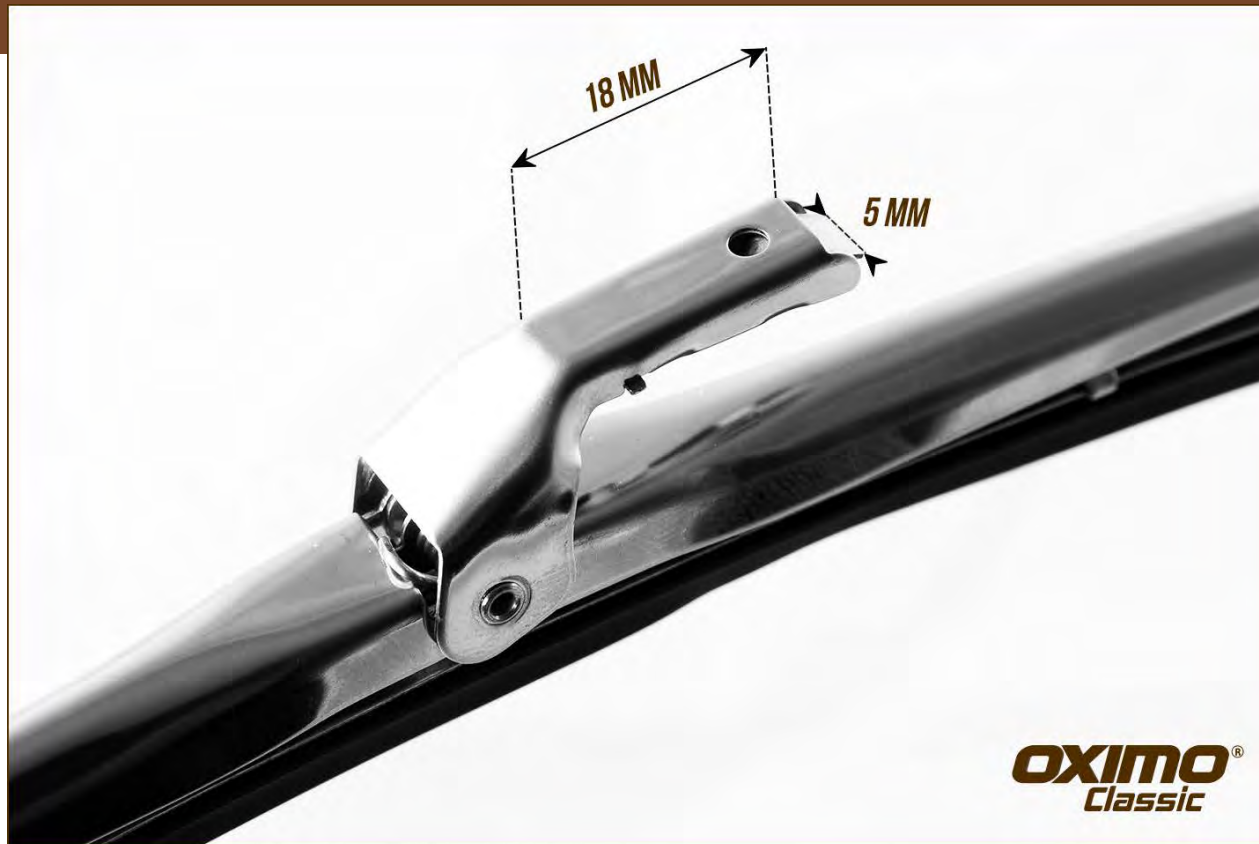

C WYCIERACZKI OXIMO CLASSIC

Konstrukcja: szkieletowa, części metalowe wykonane ze stali nierdzewnej

Dostępne długości: 150 - 800 mm

Ilość w opakowaniu: 1 szt.

Klasyczna stylistyka OXIMO Classic powoduje, że wycieraczki klasycznej konstrukcji idealnie będą komponować się ze stylistyką auta, jednocześnie zapewniając widoczność i komfort jazdy, szczególnie jeżeli właściciel użytkuje swojego klasyka na co dzień. To właśnie dbałość o detale powoduje, że pojazd przykuwa uwagę, szczególnie w elementach zewnętrznych, takich jak wycieraczki do szyb.

- Pióro wycieraczki wykonane z naturalnego kauczuku z dodatkiem silikonu oraz warstwy PTFE (teflon) zapewnia skuteczne zbieranie wody z szyby oraz cichą i długą pracę,
- ramię wycieraczki ze stali nierdzewnej,
- ręcznie wykonane,
- chromowane wykończenie,
- ultra ciche,
- super wytrzymałe,
- styl vintage,
- doskonałe na każde warunki pogodowe.