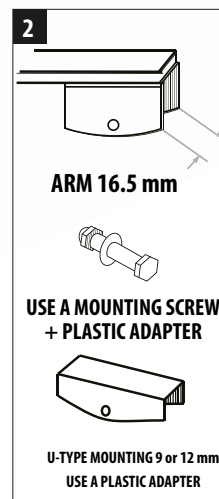

### WUSAG613, WUSAG663, WUSAG713 WUSAG763, WUSAG813

Dostępne długości: 600 - 800 mm

Ilość w opakowaniu: 1 szt.

Konstrukcja: szkieletowa

Pióra o tradycyjnej konstrukcji szkieletowej. Mocowanie typu śruba (o szerokości 13,6 – 16,5 mm). Wycieraczki dedykowane do niektórych modeli autobusów, ciężarówek lekkich i ciężkich.