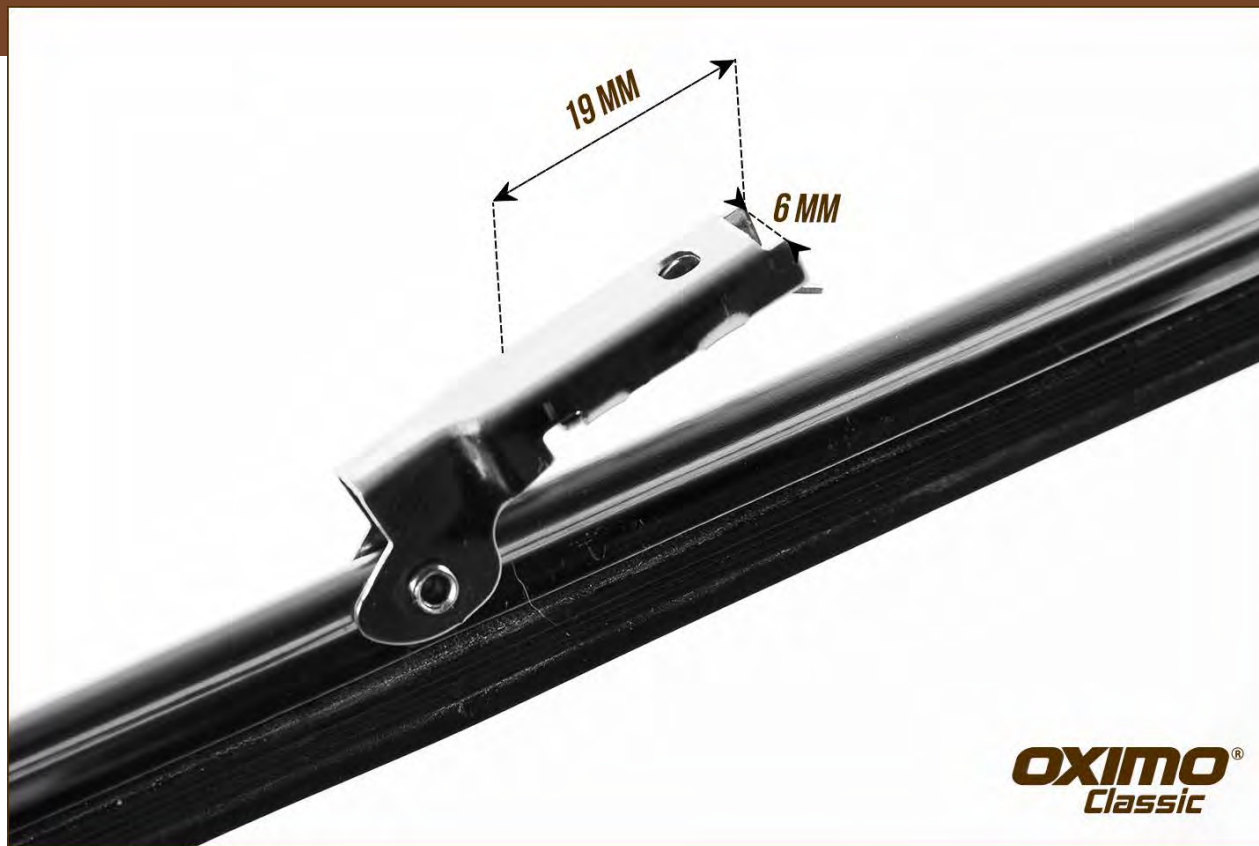

CD WYCIERACZKI OXIMO CLASSIC

Konstrukcja: szkieletowa, części metalowe wykonane ze stali nierdzewnej

Dostępne długości: 150 - 800 mm

Ilość w opakowaniu: 1 szt.

Klasyczna stylistyka OXIMO Classic powoduje, że wycieraczki klasycznej konstrukcji idealnie będą komponować się ze stylistyką auta, jednocześnie zapewniając widoczność i komfort jazdy, szczególnie jeżeli właściciel użytkuje swojego klasyka na co dzień. To właśnie dbałość o detale powoduje, że pojazd przykuwa uwagę, szczególnie w elementach zewnętrznych, takich jak wycieraczki do szyb.

- Pióro wycieraczki wykonane z naturalnego kauczuku z dodatkiem silikonu oraz warstwy PTFE (teflon) zapewnia skuteczne zbieranie wody z szyby oraz cichą i długą pracę,
- ramię wycieraczki ze stali nierdzewnej,
- ręcznie wykonane,
- chromowane wykończenie,
- ultra ciche,
- super wytrzymałe,
- styl vintage,
- doskonałe na każde warunki pogodowe.