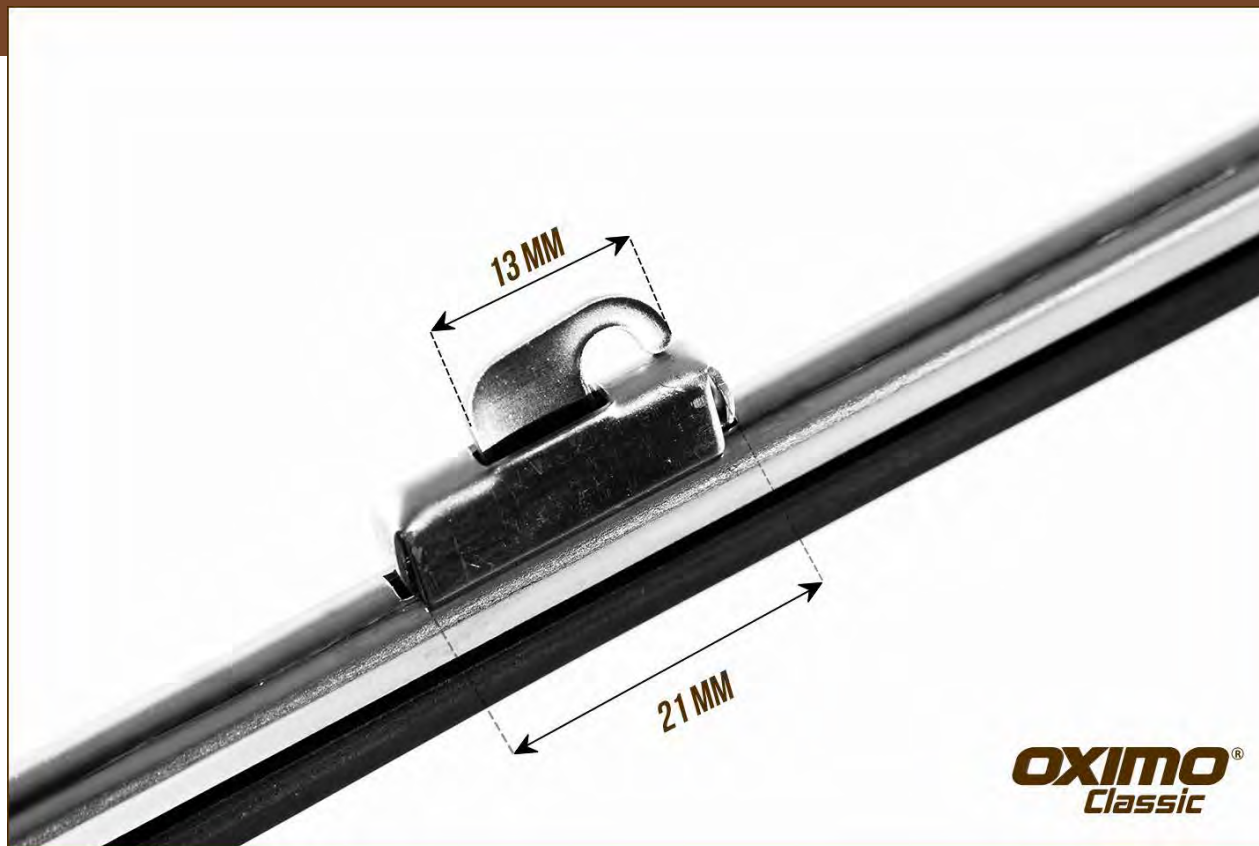

CL WYCIERACZKI OXIMO CLASSIC

Konstrukcja: szkieletowa, części metalowe wykonane ze stali nierdzewnej

Dostępne długości: 150 - 800 mm

Ilość w opakowaniu: 1 szt.

Klasyczna stylistyka OXIMO Classic powoduje, że wycieraczki klasycznej konstrukcji idealnie będą komponować się ze stylistyką auta, jednocześnie zapewniając widoczność i komfort jazdy, szczególnie jeżeli właściciel użytkuje swojego klasyka na co dzień. To właśnie dbałość o detale powoduje, że pojazd przykuwa uwagę, szczególnie w elementach zewnętrznych, takich jak wycieraczki do szyb.

- Pióro wycieraczki wykonane z naturalnego kauczuku z dodatkiem silikonu oraz warstwy PTFE (teflon) zapewnia skuteczne zbieranie wody z szyby oraz cichą i długą pracę,
- ramię wycieraczki ze stali nierdzewnej,
- ręcznie wykonane,
- chromowane wykończenie,
- ultra ciche,
- super wytrzymałe,
- styl vintage,
- doskonałe na każde warunki pogodowe.