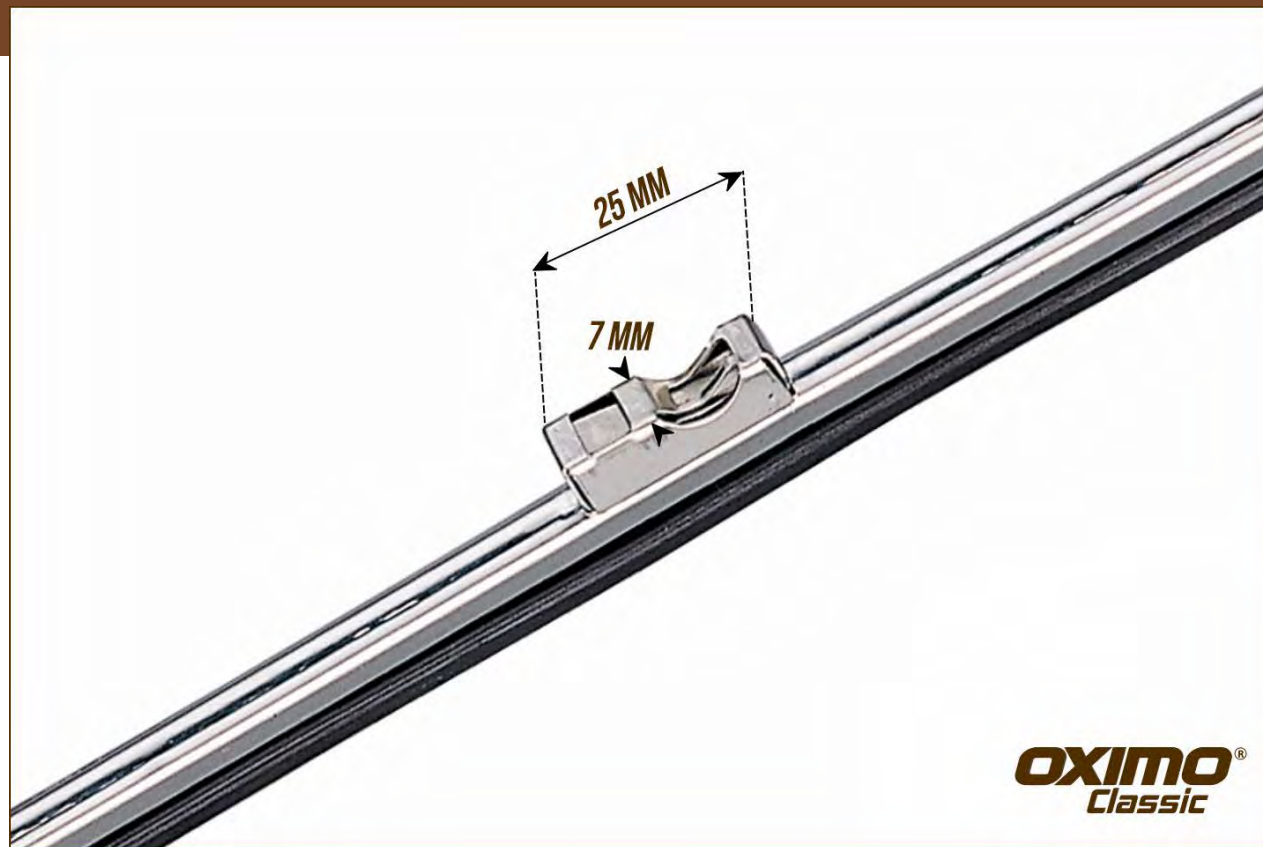

CB WYCIERACZKI OXIMO CLASSIC

Konstrukcja: szkieletowa, części metalowe wykonane ze stali nierdzewnej

Dostępne długości: 150 - 800 mm

Ilość w opakowaniu: 1 szt.

Klasyczna stylistyka OXIMO Classic powoduje, że wycieraczki klasycznej konstrukcji idealnie będą komponować się ze stylistyką auta, jednocześnie zapewniając widoczność i komfort jazdy, szczególnie jeżeli właściciel użytkuje swojego klasyka na co dzień. To właśnie dbałość o detale powoduje, że pojazd przykuwa uwagę, szczególnie w elementach zewnętrznych, takich jak wycieraczki do szyb.

- Pióro wycieraczki wykonane z naturalnego kauczuku z dodatkiem silikonu oraz warstwy PTFE (teflon) zapewnia skuteczne zbieranie wody z szyby oraz cichą i długą pracę,
- ramię wycieraczki ze stali nierdzewnej,
- ręcznie wykonane,
- chromowane wykończenie,
- ultra ciche,
- super wytrzymałe,
- styl vintage,
- doskonale na każde warunki pogodowe.