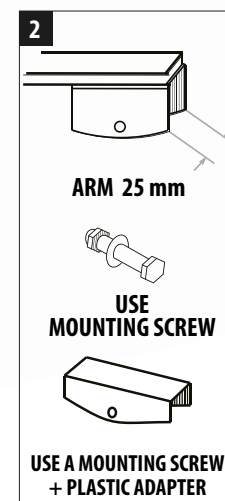

WUSAG800, WUSAG900, WUSAG 1000

Dostępne długości: 800 - 1000 mm

Ilość w opakowaniu: 1 szt.

Konstrukcja: szkieletowa

Mocowanie typu śruba (szerokości 21 mm i 25 mm), pióra o tradycyjnej konstrukcji szkieletowej. Wycieraczki dedykowane do niektórych modeli autobusów, ciężarówek lekkich i ciężkich.

- Pióro wycieraczki wykonane z naturalnego kauczuku z dodatkiem silikonu oraz warstwy PTFE (teflon) zapewnia skuteczne zbieranie wody z szyby oraz cichą i długą pracę,
- nowoczesna konstrukcja zapewnia równomierny docisk i idealne dopasowanie do krzywizny szyby,
- elementy z tworzywa – wysokogatunkowy stop polietylenu i poliwęglanu,
- elementy metalowe wykonane z ocynkowanej stali, aby długo i skutecznie chronić przed korozją,
- łatwy i szybki montaż,
- na każde warunki atmosferyczne,
- każdy produkt jest poddany gruntownej kontroli jakości