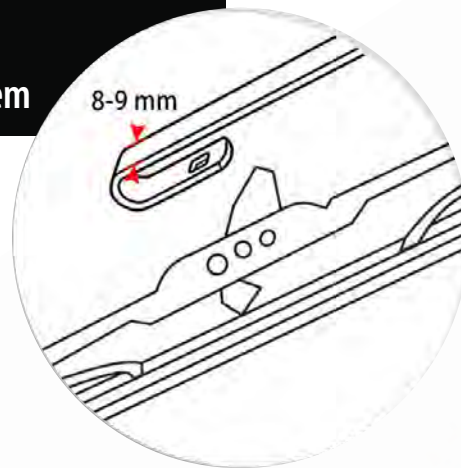

- Pióro wycieraczki wykonane z naturalnego kauczuku z dodatkiem silikonu oraz warstwy PTFE (teflon) zapewnia skuteczne zbieranie wody z szyby oraz cichą i długą pracę,
- nowoczesna konstrukcja zapewnia równomierny docisk i idealne dopasowanie do krzywizny szyby,
- spojler poprawia docisk pióra wycieraczki do szyby samochodu,
- elementy z tworzywa – wysokogatunkowy stop polietylenu i poliwęglanu,
- elementy metalowe wykonane z ocynkowanej stali, aby długo i skutecznie chronić przed korozją,
- łatwy i szybki montaż,
- na każde warunki atmosferyczne,
- każdy produkt jest poddany gruntownej kontroli jakości.

# WUSPR wycieraczki szkieletowe z spryskiwaczem

Dostępne długości: 550 - 650 mm

Ilość w opakowaniu: 1 szt.

Konstrukcja: szkieletowa

Wycieraczki typu-U o konstrukcji szkieletowej ze zintegrowanym spryskiwaczem. Posiadają adaptory U-9 mm, U-8 mm, umożliwiające mocowanie na boczny trzpień (starsze auta z USA) oraz szynę ze śrubą (starsze auta japońskie).